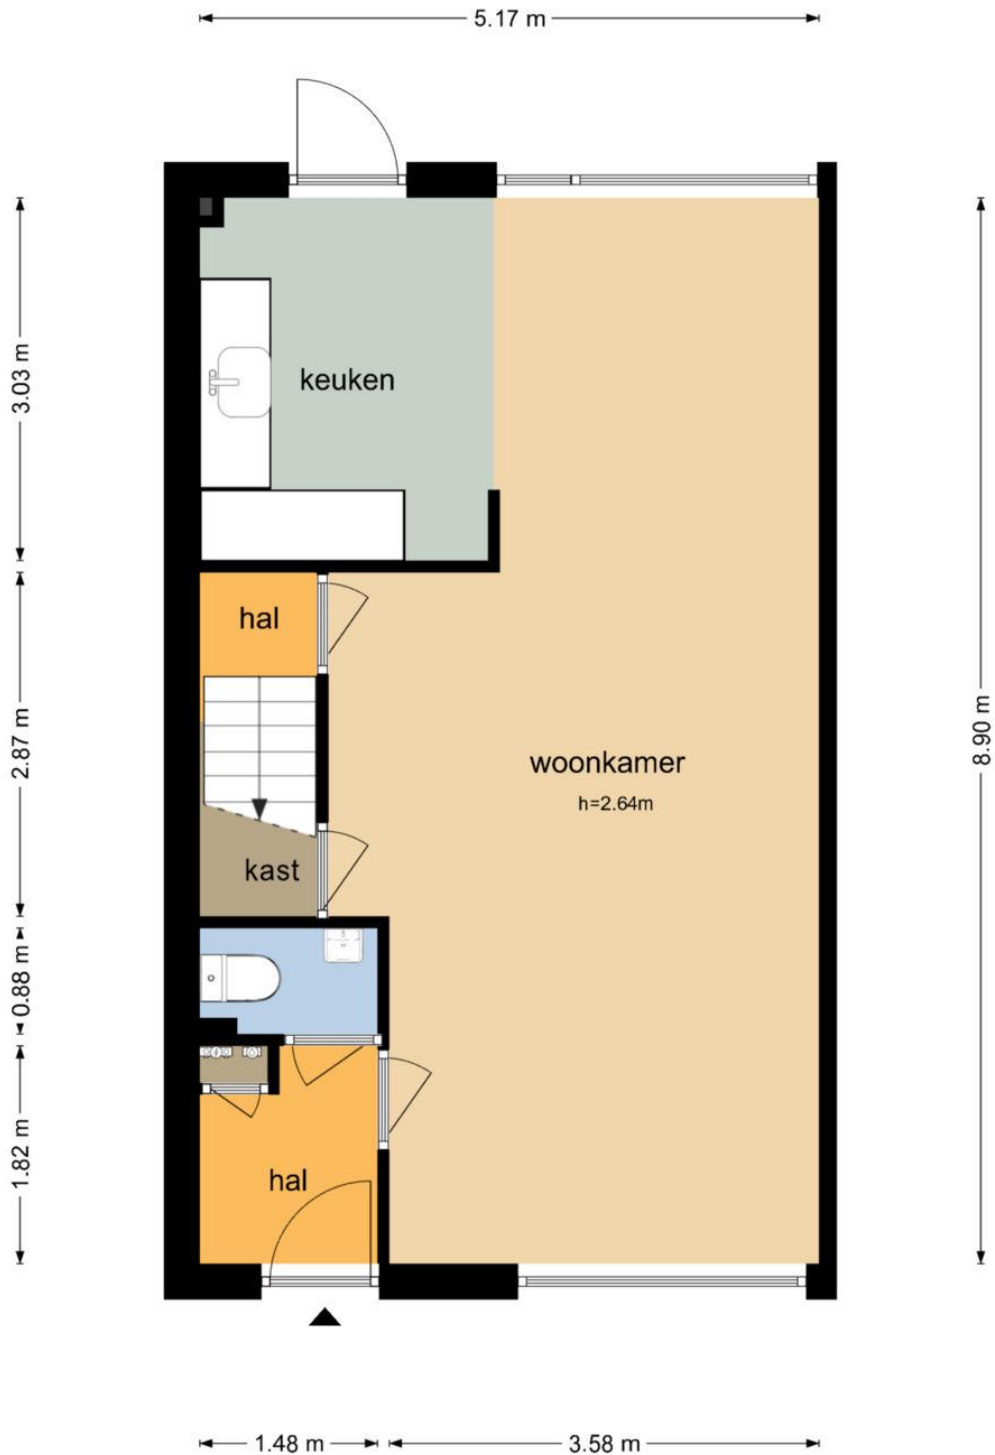

Wittingsweer 12 - Werkendam
Begane Grond

De plattegronden zijn geproduceerd voor promotionele doeleinden en ter indicatie.
Aan de plattegronden kunnen geen rechten worden ontleend
© www.objectenco.nl

Wittingsweer 12 - Werkendam
Eerste Verdieping

De plattegronden zijn geproduceerd voor promotionele doeleinden en ter indicatie.
Aan de plattegronden kunnen geen rechten worden ontleend
© www.objectenco.nl

Wittingsweer 12 - Werkendam Tweede Verdieping

5.26 m

2.51 m 2.75 m

De plattegronden zijn geproduceerd voor promotionele doeleinden en ter indicatie.
Aan de plattegronden kunnen geen rechten worden ontleend
© www.objectenco.nl

**Wittingsweer 12 - Werkendam
Schoor**