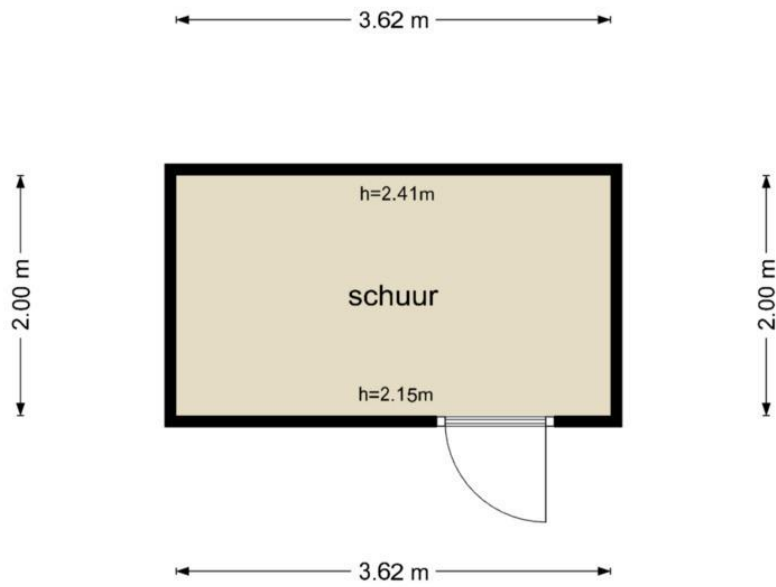

5.26 m

2.51 m 2.75 m

De plattegronden zijn geproduceerd voor promotionele doeleinden en ter indicatie.
Aan de plattegronden kunnen geen rechten worden ontleend
© www.objectenco.nl

**Wittingsweer 12 - Werkendam
Schoor**