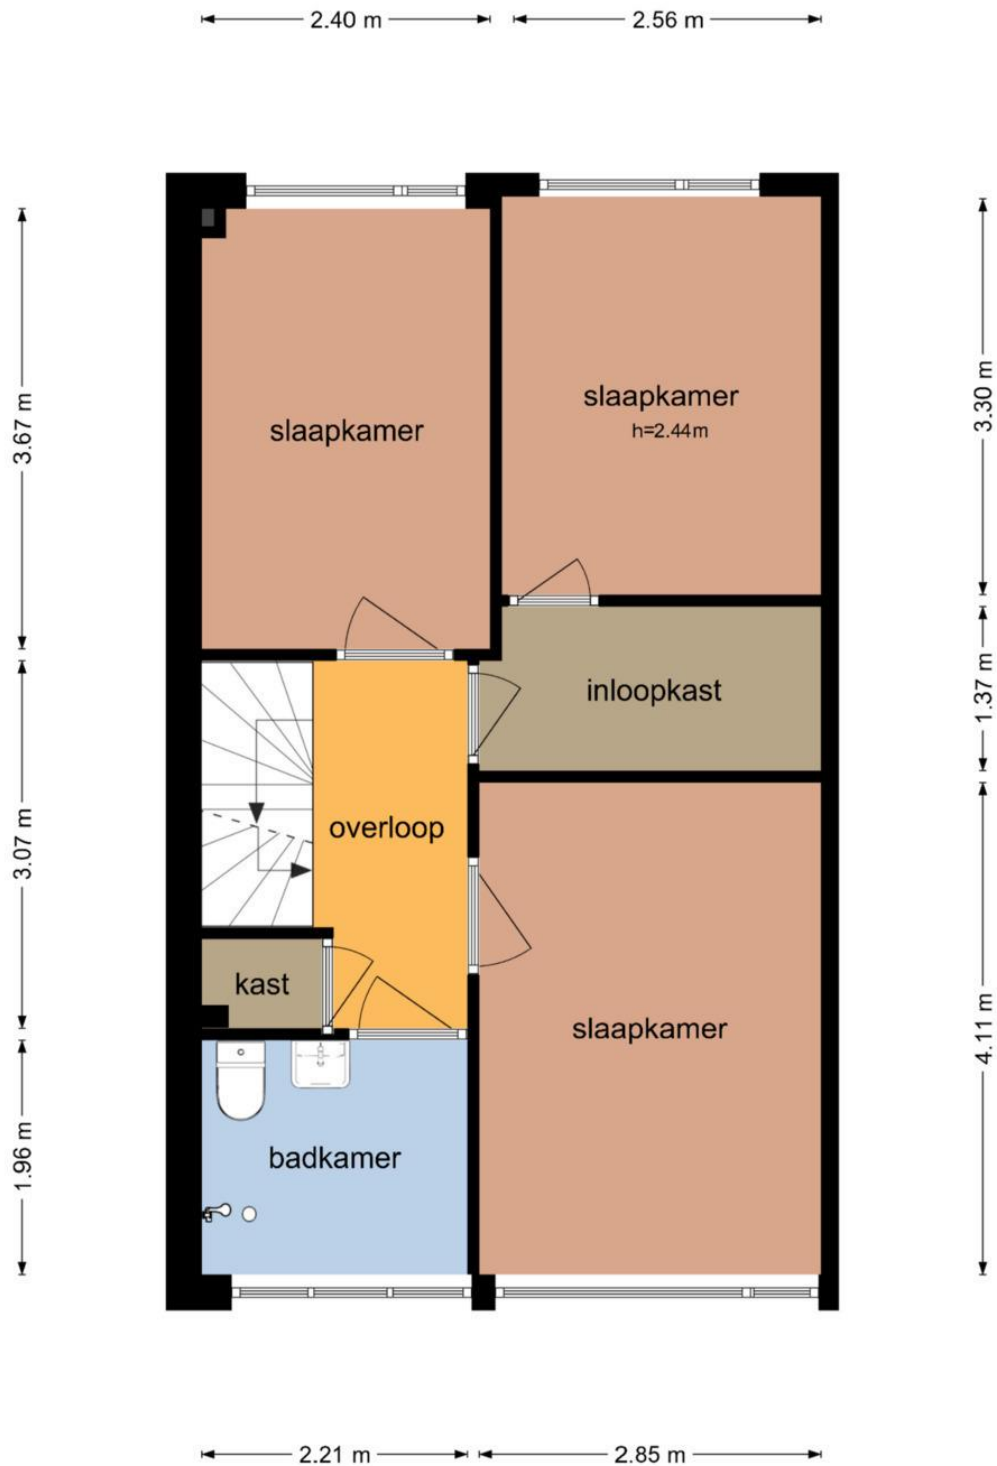

Wittingsweer 12 - Werkendam
Begane Grond

De plattegronden zijn geproduceerd voor promotionele doeleinden en ter indicatie.
Aan de plattegronden kunnen geen rechten worden ontleend
© www.objectenco.nl

Wittingsweer 12 - Werkendam
Eerste Verdieping

5.26 m

2.51 m 2.75 m

De plattegronden zijn geproduceerd voor promotionele doeleinden en ter indicatie.
Aan de plattegronden kunnen geen rechten worden ontleend
© www.objectenco.nl

**Wittingsweer 12 - Werkendam
Schoor**