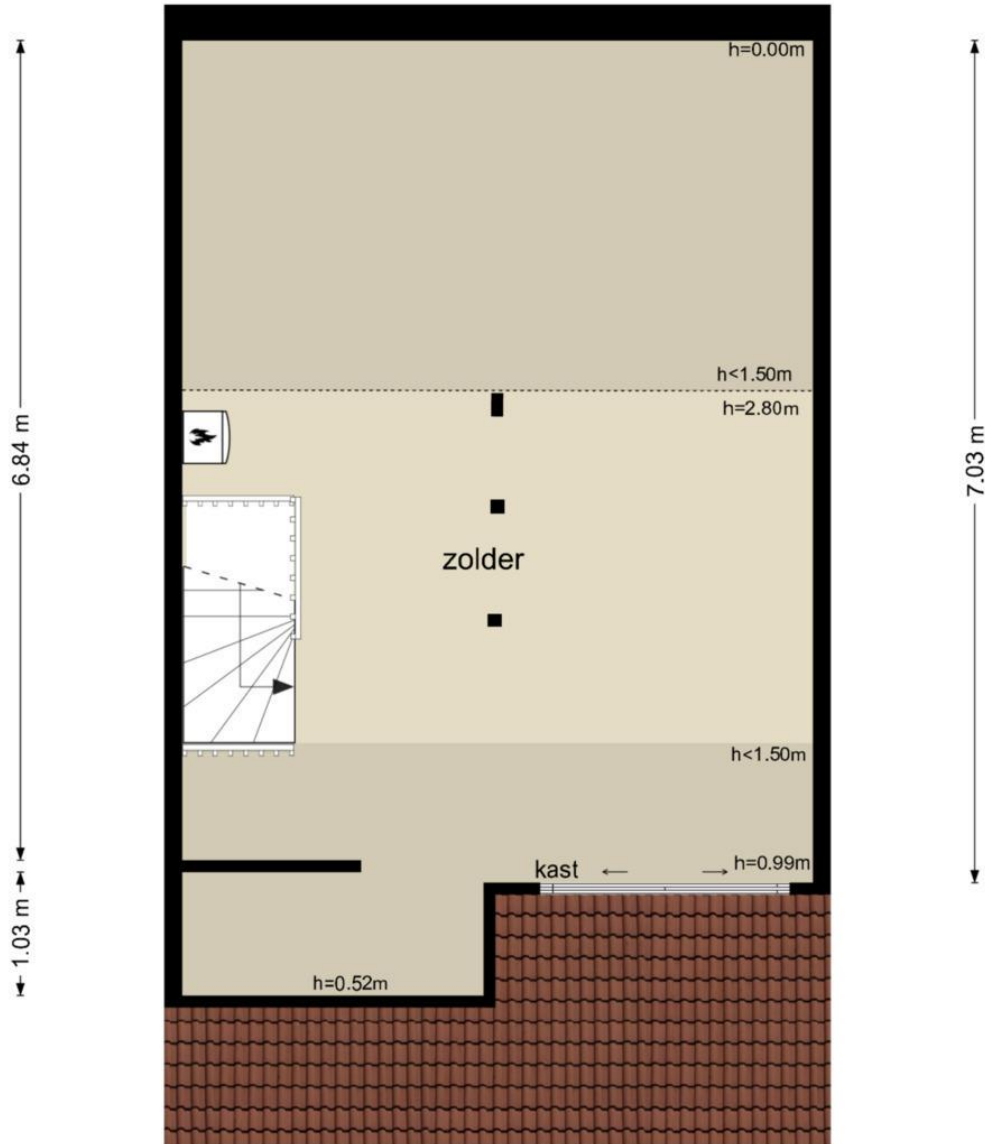

Wittingsweer 12 - Werkendam
Begane Grond

De plattegronden zijn geproduceerd voor promotionele doeleinden en ter indicatie.
Aan de plattegronden kunnen geen rechten worden ontleend
© www.objectenco.nl

Wittingsweer 12 - Werkendam
Eerste Verdieping

5.26 m

2.51 m 2.75 m

De plattegronden zijn geproduceerd voor promotionele doeleinden en ter indicatie.
Aan de plattegronden kunnen geen rechten worden ontleend
© www.objectenco.nl

**Wittingsweer 12 - Werkendam
Schoor**