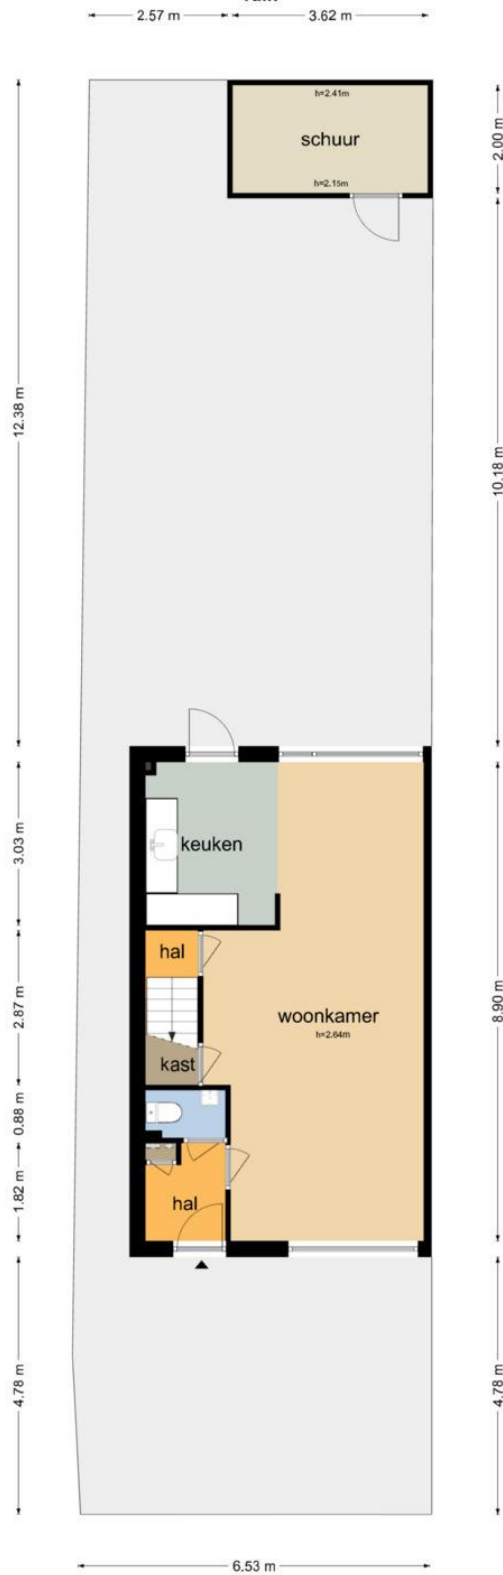

Wittingsweer 12 - Werkendam
Tuin

De plattegronden zijn geproduceerd voor promotionele doeleinden en ter indicatie.
Aan de plattegronden kunnen geen rechten worden ontleend
© www.objectenco.nl